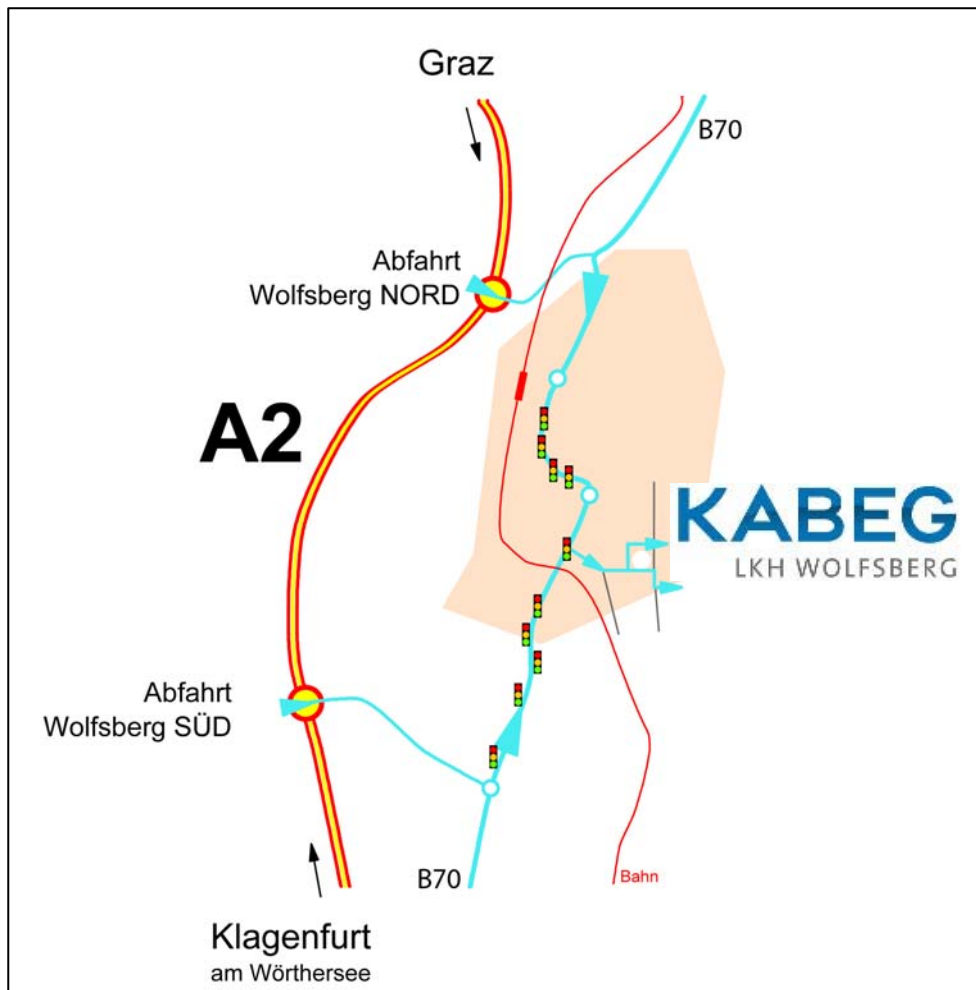

LKH Wolfsberg - Zufahrtsplan

So kommen Sie zu uns:

Autobahn A2 aus Richtung Klagenfurt:

Abfahrt Wolfsberg SÜD
Kreisverkehr Richtung Wolfsberg (3. Ausfahrt)
Klagenfurterstraße (stadteinwärts ca. 1 km)
nach der Bahnübersetzung 1. Ampel rechts
LKH Wolfsberg

Autobahn A2 aus Richtung Graz:

Abfahrt Wolfsberg NORD
Grazerstraße (es folgen 5 Ampeln)
5. Ampel links
LKH Wolfsberg